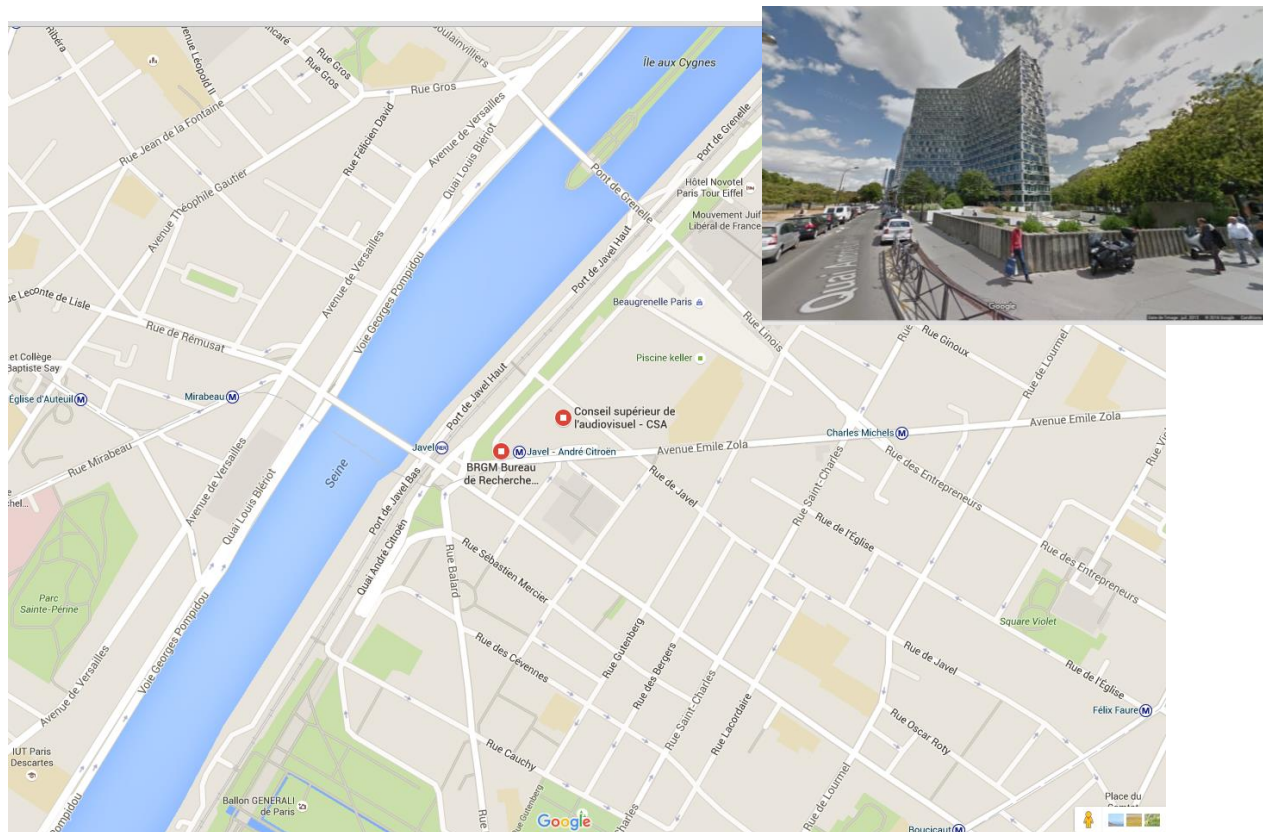

BRGM Ile-de-France

Plan d'accès :

BRGM Ile de France, Tour Mirabeau, 39-43, quai André Citroën, 75739 Paris Cedex 15

Comment s'y rendre ?

Depuis l'aéroport de Roissy-Charles-de-Gaulle

- RER B, direction Paris Centre, station Saint-Michel/Notre Dame
- puis RER C, direction Saint-Quentin/Versailles R. Gauche/Château Versailles et descendre à Station Javel/ Quai André Citroën

Depuis l'aéroport d'Orly

- Ligne OrlyVal, station Antony
- puis RER B, Direction Paris Centre, station Saint-Michel/Notre Dame
- et RER C, direction Saint-Quentin/Versailles R. Gauche/Château Versailles et descendre à Station Javel/ Quai André Citroën